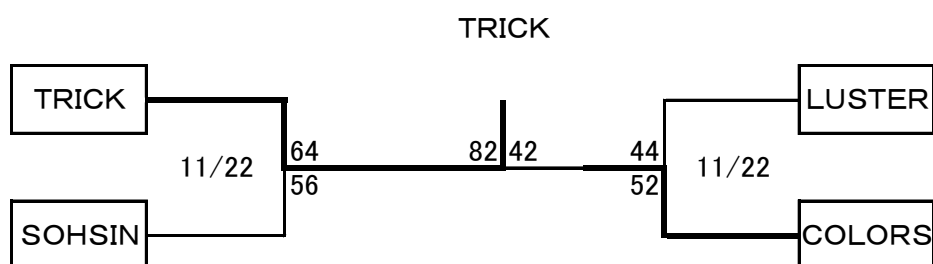

第42回 全国クラブバスケットボール 高知県予選

予選リーグ戦	S O H S I N	鷹 城 ブ ロ ン コ ス	L U S T E R	勝 率	順 位
S O H S I N		⑦⑤	50	1-1	2
鷹 城 ブ ロ ン コ ス	43		57	0-2	3
L U S T E R	⑥⑩	⑦⑦		2-0	1

9/27 土佐市民体育館

11/1 土佐市民体育館

11/22 野市青少年センター