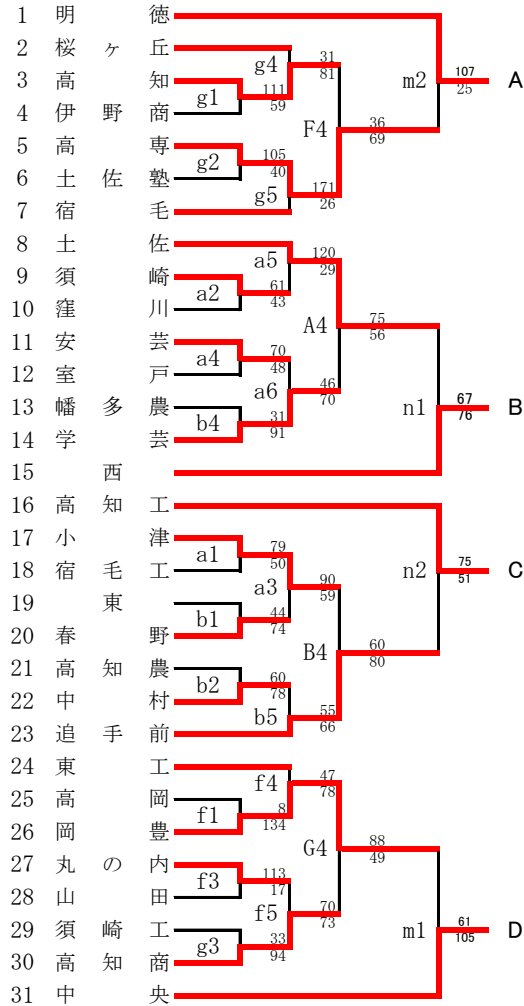

平成26年度 高知県高等学校バスケットボール冬季選手権大会

平成26年度 第22回四国高等学校バスケットボール新人選手権大会（平成27年2月7日、8日・愛媛県）高知県予選を兼ねる

【男子】
 第1位 明德義塾高等学校
 第2位 高知県立高知工業高等学校
 第3位 高知中央高等学校
 高知県立高知西高等学校

【女子】
 第1位 高知県立岡豊高等学校
 第2位 高知中央高等学校
 第3位 高知県立中村高等学校
 高知市立高知商業高等学校

※男女とも1, 2位は四国新人戦へ出場する

【試合日およびコート】
 平成26年12月20日(土) 高知市体育館 a, b
 伊野商業高校 f, g
 21日(日) 高知市体育館 A, B
 伊野商業高校 F, G
 平成27年 1月10日(土) 高知市体育館 m, n
 伊野商業高校 o, p
 11日(日) 高知市体育館 M, N

【試合時間】

試合	12月20日、21日 高知市体育館 伊野商業高校	1月10日 高知市体育館 伊野商業高校	1月11日 高知市体育館
第1試合	9:00~	男子・女子ABCD決定戦	
第2試合	10:30~	男子・女子ABCD決定戦	女子リーグ戦
第3試合	12:00~	男子・女子リーグ戦	男子リーグ戦
第4試合	13:30~	男子・女子リーグ戦	女子リーグ戦
第5試合	15:00~	男子・女子順位決定戦	男子リーグ戦
第6試合	16:30~		

※出場各チームは大会要項（別紙）をよく読んで責任分担を果たしてください。

【女子5～8位決定戦】

各勝者は27年度春季大会5, 6シードの抽選権を得る
 各敗者は 同大会7, 8シードの抽選権を得る

【男子5～8位決定戦】

各勝者は27年度春季大会5, 6シードの抽選権を得る
 各敗者は 同大会7, 8シードの抽選権を得る