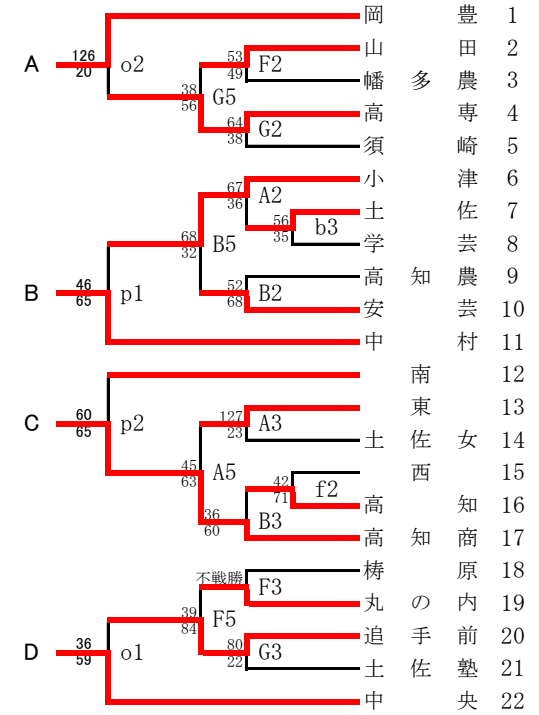

平成26年度 高知県高等学校バスケットボール冬季選手権大会

平成26年度 第22回四国高等学校バスケットボール新人選手権大会（平成27年2月7日、8日・愛媛県）高知県予選を兼ねる

【男子】
 第1位 明德義塾高等学校
 第2位 高知県立高知工業高等学校
 第3位 高知中央高等学校
 高知県立高知西高等学校

【女子】
 第1位 高知県立岡豊高等学校
 第2位 高知中央高等学校
 第3位 高知県立中村高等学校
 高知市立高知商業高等学校

※男女とも1, 2位は四国新人戦へ出場する

【試合日およびコート】
 平成26年12月20日(土) 高知市体育館 a, b
 伊野商業高校 f, g
 21日(日) 高知市体育館 A, B
 伊野商業高校 F, G
 平成27年 1月10日(土) 高知市体育館 m, n
 伊野商業高校 o, p
 11日(日) 高知市体育館 M, N

【試合時間】

試合	12月20日、21日 高知市体育館 伊野商業高校	1月10日 高知市体育館 伊野商業高校	1月11日 高知市体育館
第1試合	9:00~	男子・女子ABCD決定戦	
第2試合	10:30~	男子・女子ABCD決定戦	女子リーグ戦
第3試合	12:00~	男子・女子リーグ戦	男子リーグ戦
第4試合	13:30~	男子・女子リーグ戦	女子リーグ戦
第5試合	15:00~	男子・女子順位決定戦	男子リーグ戦
第6試合	16:30~		

※出場各チームは大会要項（別紙）をよく読んで責任分担を果たしてください。

【女子5～8位決定戦】

各勝者は27年度春季大会5, 6シードの抽選権を得る
 各敗者は 同大会7, 8シードの抽選権を得る

【男子5～8位決定戦】

各勝者は27年度春季大会5, 6シードの抽選権を得る
 各敗者は 同大会7, 8シードの抽選権を得る