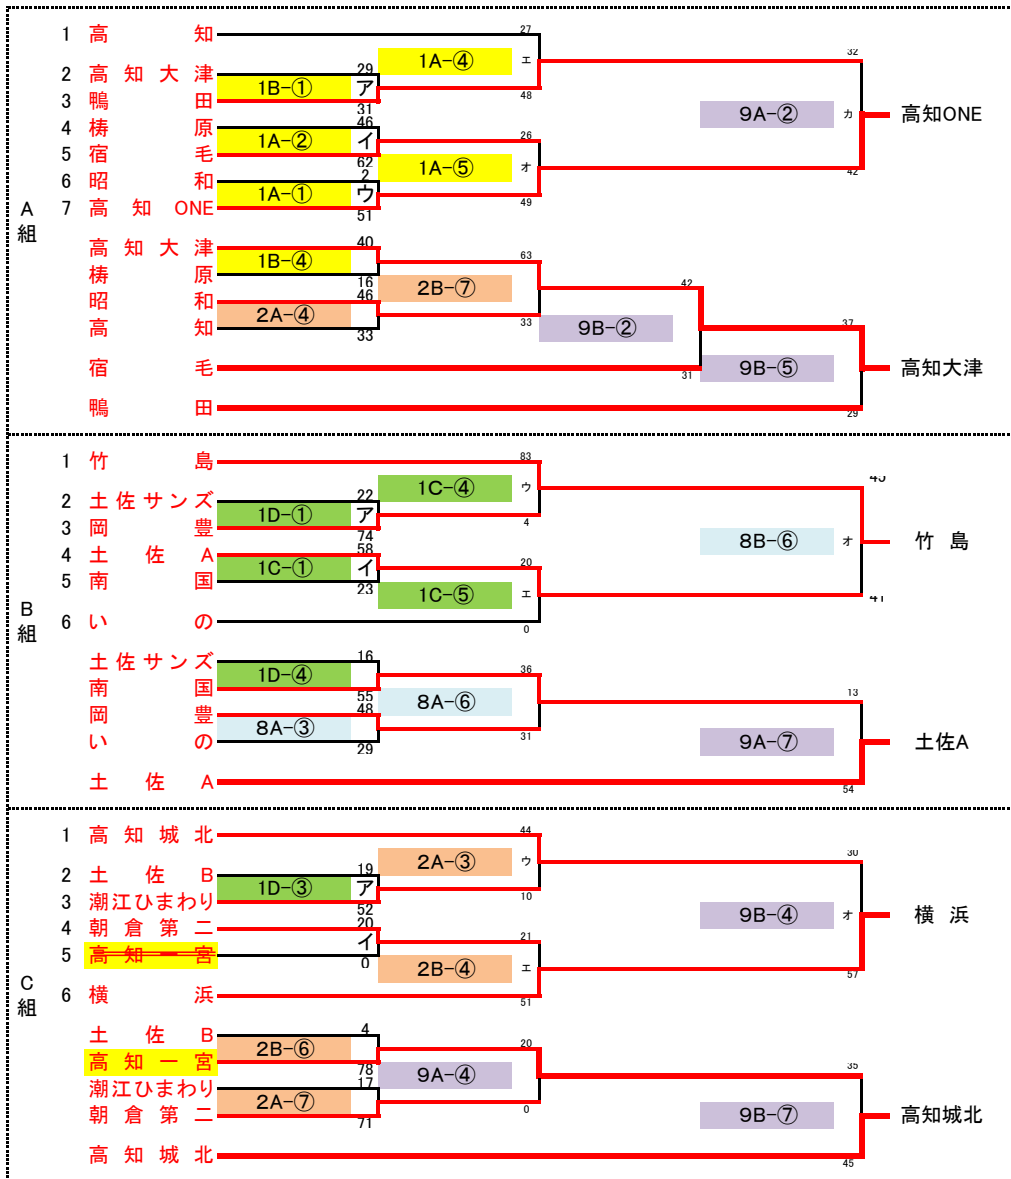

新チーム順位決定戦

< 男子 >

23チーム 37試合

< 女子 >

19チーム 29試合

	37	29	66
	体育館	コート	
2月 1日(土)	青少年センタ(2面)	A・B	12
2月 1日(土)	高知市総合(2面)	C・D	11
2月 2日(日)	高知市総合(2面)	A・B	14
2月 8日(土)	青少年センタ(2面)	A・B	12
2月 9日(日)	高知市総合(2面)	A・B	14
			35
			28
			63