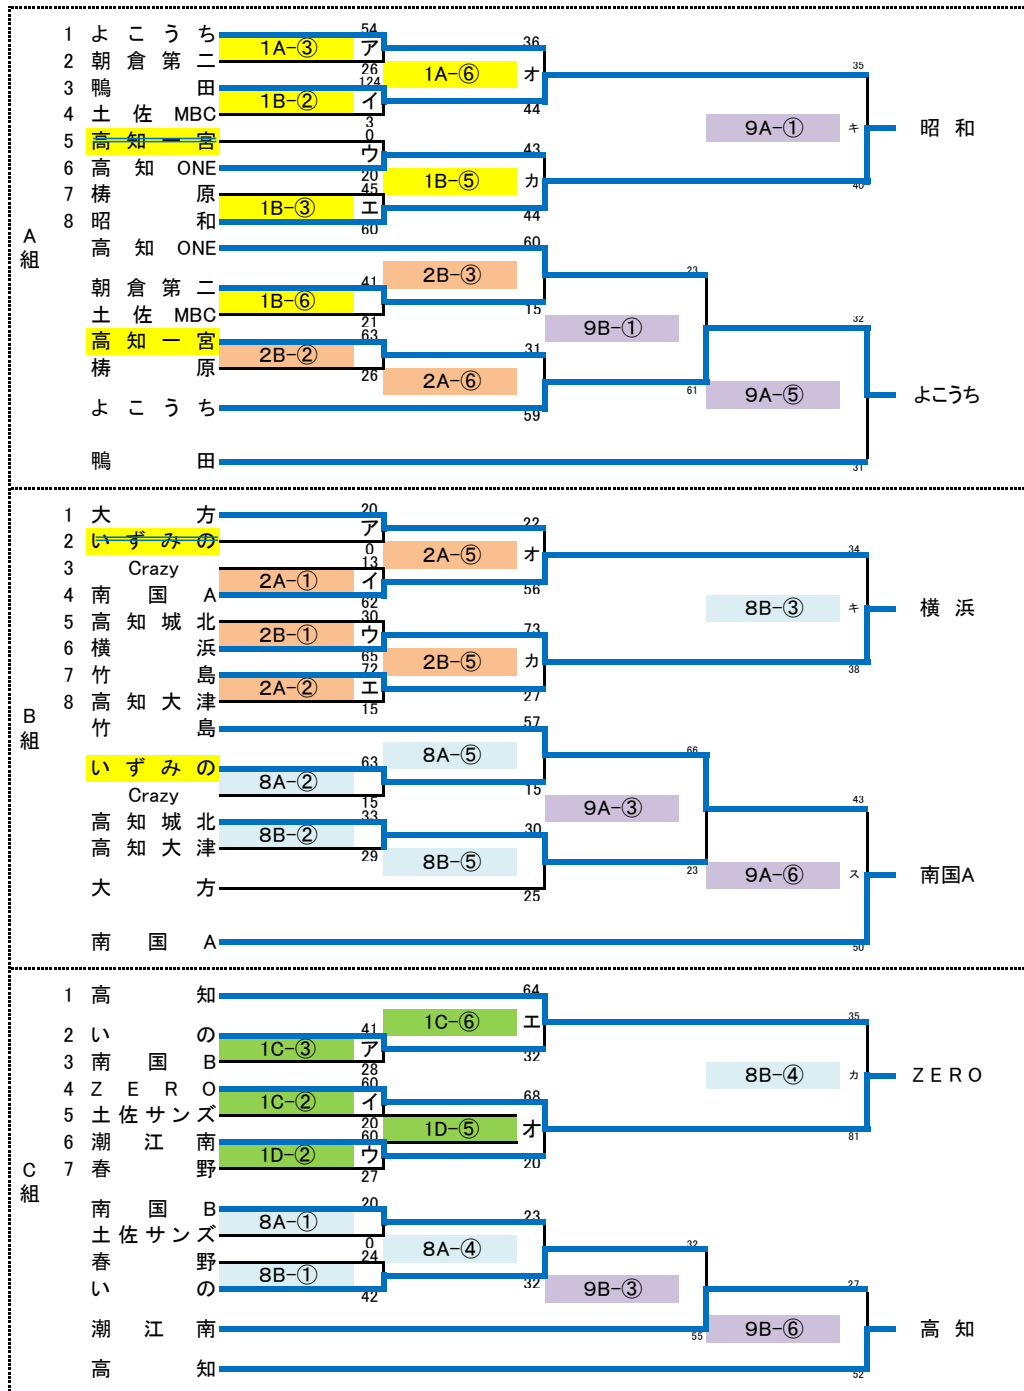

新チーム順位決定戦

< 男子 >

23チーム 37試合

< 女子 >

19チーム 29試合

	37	29	66
	体育館	コート	
2月 1日(土)	青少年センタ(2面)	A・B	12
2月 1日(土)	高知市総合(2面)	C・D	11
2月 2日(日)	高知市総合(2面)	A・B	14
2月 8日(土)	青少年センタ(2面)	A・B	12
2月 9日(日)	高知市総合(2面)	A・B	14
			35
			28
			63